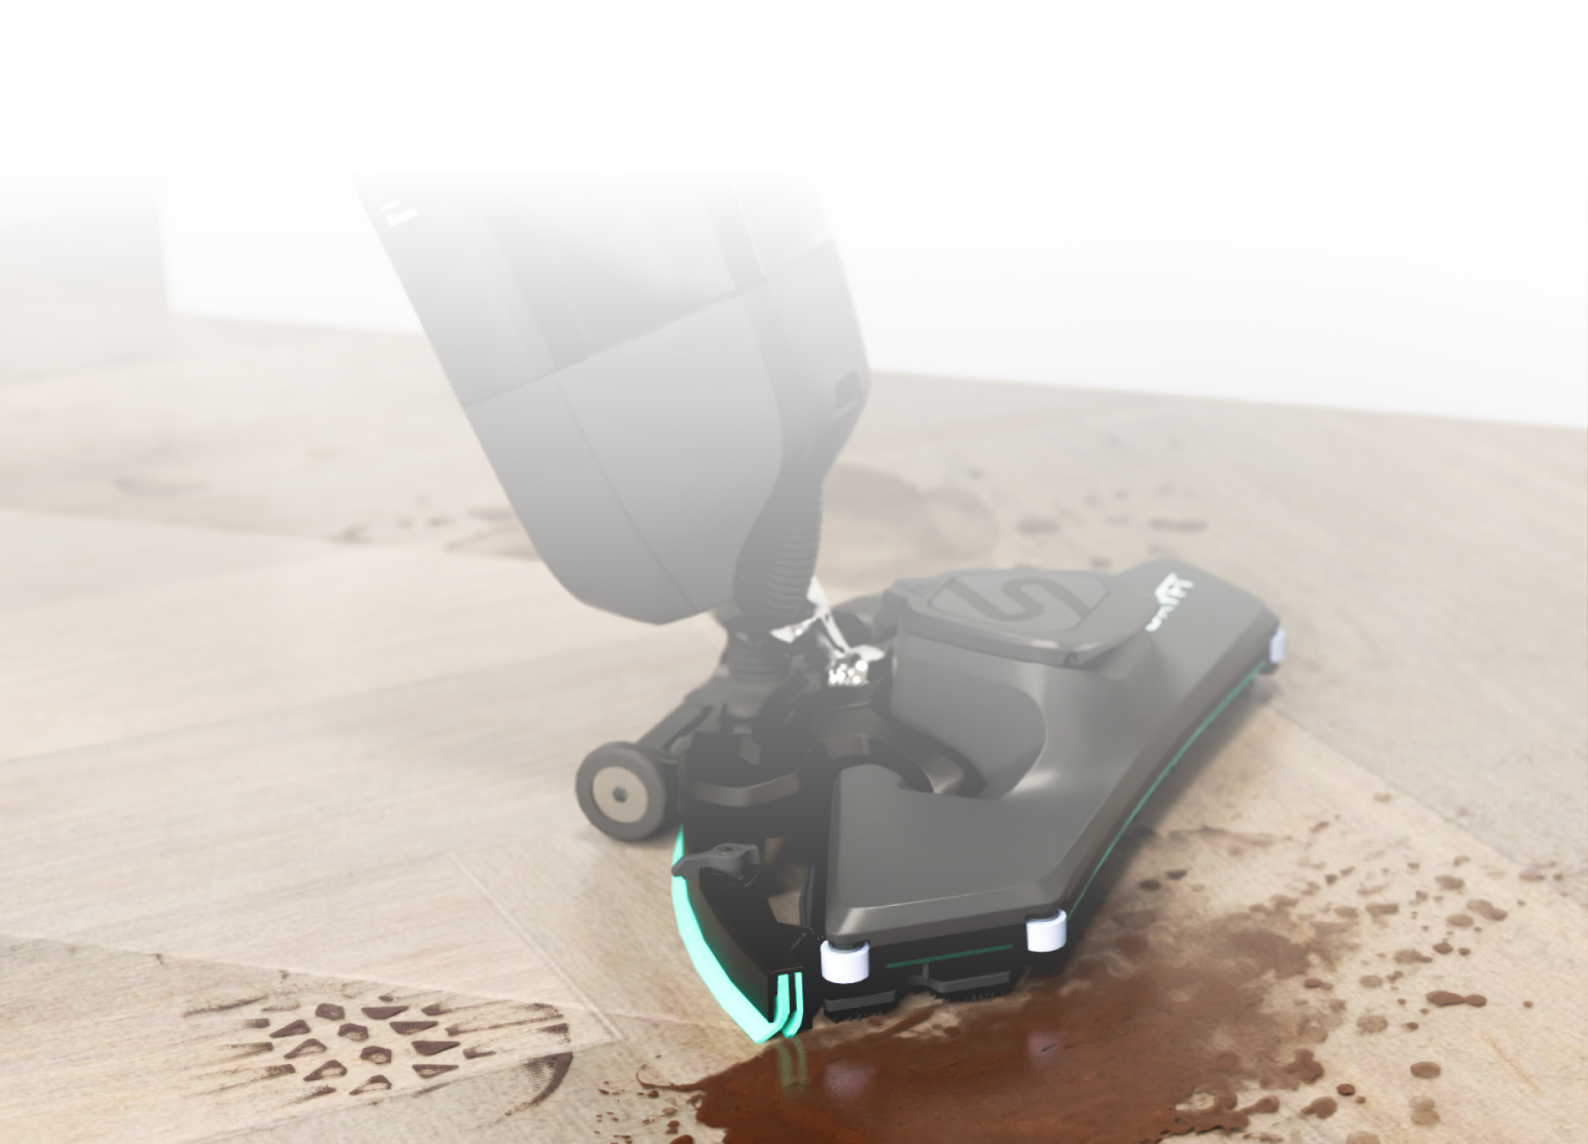

Ayez une autolaveuse maniable capable de nettoyer les espaces encombrés ou exigus.

MICRO-AUTOLAVEUSE DRYFT

La micro autolaveuse DRYFT est une véritable révolution dans l'univers du nettoyage des sols. C'est l'alternative entre une autolaveuse encombrante et un nettoyage à la serpillière peu ergonomique.

109023 | Unité

Référence	109023
Conditionnement	À l'unité
Largeur de travail	39cm
Rendement théorique	700m²/h
Batterie / Autonomie	Jusqu'à 1h - 1h15.
Décibel	69 à 74 dB
Réservoir solution	2,5L
Poids	9,8 kgs

Efficace en un seul passage !